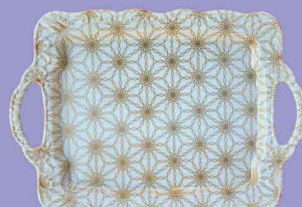

بشقاب
خورشت خوری

بشقاب
برنج خوری

دیس
کباب خوری

دیس
پلو خوری

ملامین اوپال جام

Trays, fruit baskets, qajar serving trays,
children plates and kitchen utensils

سینی ، مجمعی ، سبد میوه، ظروف کودک
و ظروف تکمیلی آشپز خانه

Embossed Tray 4 sizes

۴ سایز سینی ملامین طرح برجسته

کد: M4 سینی برجسته بزرگ
 طول: ۴۰/۵ عرض: ۳۰ ارتفاع: ۲/۸

کد: M3 سینی برجسته متوسط
 طول: ۳۶/۵ عرض: ۲۷/۵ ارتفاع: ۲/۵

کد: M2 سینی برجسته کوچک
 طول: ۳۱/۵ عرض: ۲۳/۸ ارتفاع: ۲

کد: M1 سینی برجسته مینی
 طول: ۲۶/۵ عرض: ۲۰ ارتفاع: ۱/۸

Embossed Tray 4 sizes

کد: ۲۴۸ سینی رویال بزرگ
 طول: ۳۸/۵ عرض: ۳۲ ارتفاع: ۳/۳

کد: ۲۴۶ سینی رویال متوسط
 طول: ۳۴/۵ عرض: ۲۸/۴ ارتفاع: ۲/۸

کد: ۲۴۴ سینی رویال کوچک
 طول: ۳۰/۳ عرض: ۲۴/۸ ارتفاع: ۲/۵