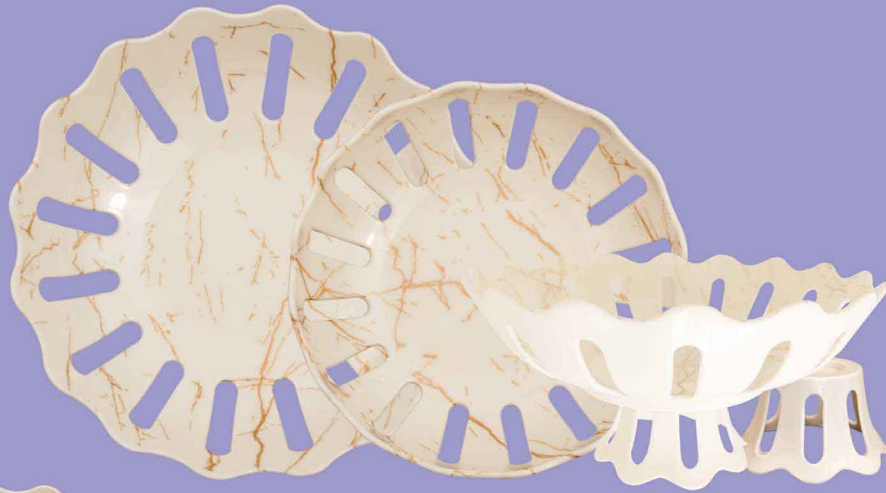

کد: ۶۰۰۰ - سینی مجمعی مینی
 طول: ۲۸ - عرض: ۲۸ - ارتفاع: ۳/۷

Opal Majmaei Tray 4 sizes

سینی رستورانی

طول: ۵۲ - عرض: ۳۵ - ارتفاع: ۲

سینی سلف سرویس

طول: ۴۳/۵ - عرض: ۳۱/۵ - ارتفاع: ۲/۸

سبزی خوری

طول: ۳۰ - عرض: ۲۰ - ارتفاع: ۱۰

Self & Reception Service Tray

کد: ۲۲۵ - سبد میوه گرد بزرگ
طول: ۳۱/۷ - عرض: ۳۱/۷ - ارتفاع: ۹

کد: ۲۲۰ - سبد میوه گرد کوچک
طول: ۲۶/۷ - عرض: ۲۶/۷ - ارتفاع: ۷/۵

سبد میوه گرد

پایه سبد گرد

Fruits Basket 2 sizes

Fruit Basket 2 sizes

۲ سایز سبد میوه برجسته (پایه جدا شونده)

کد: ۲۷۵ - سبد میوه برجسته بزرگ
طول: ۴۲ - عرض: ۲۵/۵ - ارتفاع: ۱۳

کد: ۲۷۰ - سبد میوه برجسته کوچک
طول: ۳۷ - عرض: ۲۳ - ارتفاع: ۱۲/۵

Fruits Basket 2 sizes

Heart Nuts Plate