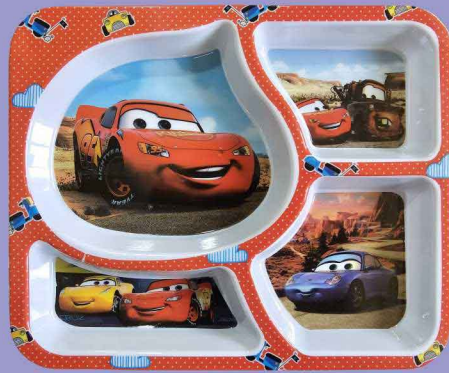

کد: ۱۰۰ - مجموعه کفگیر و ملاقه

Ladle & Skimmer Set

Baby Dish

طرف کودک ۴ خانه پیکو

کد ۳۵۰ - ظرف کودک ۴ خانه پیکو
طول: ۲۸/۵ - عرض: ۲۲/۸ - ارتفاع: ۲

Baby Dish

Baby Dish

ظرف کودک ۴ خانه ویکی